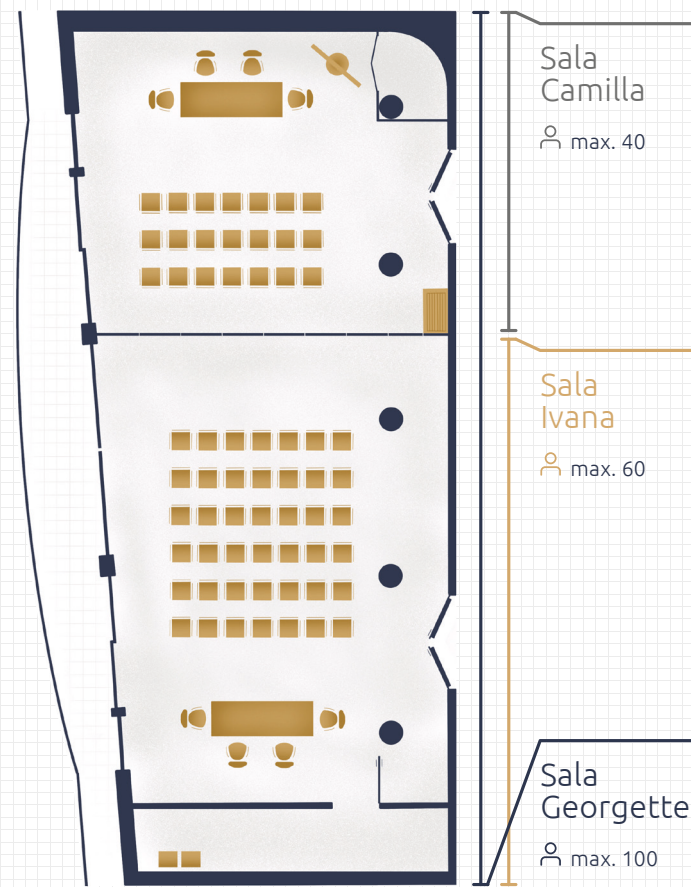

# SPAZI E SERVIZI

	Camilla	Ivana	Georgette
	9,75 m	8,20 m	7,90 m
	7,60 m	11,80 m	19,45 m
	2,60 m	2,60 m	2,60 m
	max. 40	max. 60	max. 100
	13 persone	25 persone	48 persone
	14 persone	28 persone	46 persone
	30 persone	55 persone	100 persone
	10 persone	24 persone	44 persone
	40 persone	60 persone	100 persone